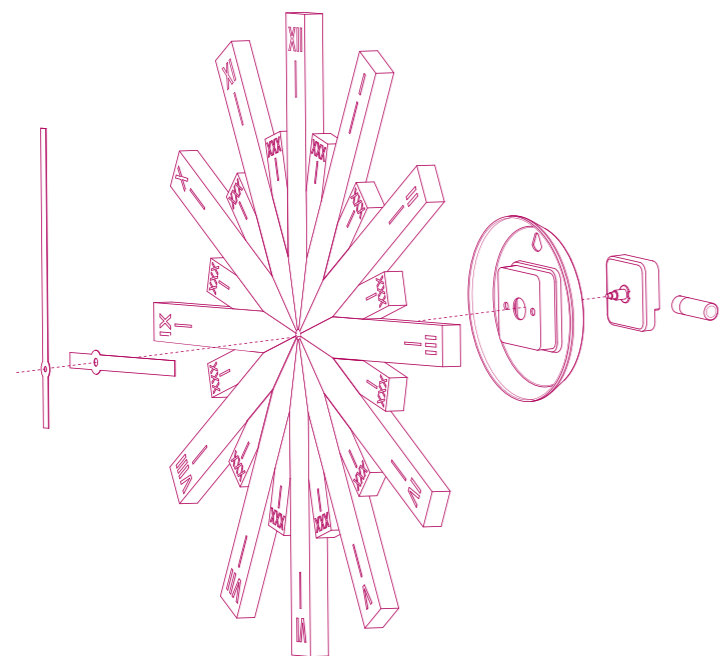

fig. 1

MDL05 "Raggiante" Relógio de parede

Concebido por Michele De Lucchi em 2017, este Relógio é produzido em madeira de bambu. O movimento é de quartzo alimentado por uma pilha do tipo AA - LR6 - MN1500 com a duração pelo menos de 12 meses. O esquema de construção é indicado na **fig. 1**.

Instruções para o uso

Inserir a pilha no apropriado vão do movimento de quartzo respeitando as polaridades indicadas (**fig. 2**).

Acertar a hora desejada do Relógio rodando a apropriada rodela indiferentemente nos dois sentidos (**fig. 3**) ou rodar com um dedo o ponteiro dos minutos prestando atenção para não interferir com o normal movimento do ponteiro das horas (**fig. 4**).

Fixar o Relógio na parede mediante um gancho ou um tarugo de tamanho adequado (**fig. 5**).

Limpeza e manutenção

Este produto, concebido e produzido com todo o cuidado em todos os detalhes, é realizado em madeira. A madeira é um material natural caracterizado por veios, nós e particularidades que tornam cada peça única: por esse motivo, as leves variações de cor de uma peça para outra, e também ao longo do tempo, devem ser consideradas normais. Aconselhamos a utilização de uma esponja húmica e que se seque imediatamente a peça. Para conservar o aspeto original do produto intato, recomendamos "nutri-lo" ocasionalmente passando com um pano macio embebido em óleo de vaselina.

Atenção: quando exposta à luz natural do sol, a madeira fica sujeita a alterações de tonalidade. Como acontece com todos os produtos naturais produzidos a partir de madeira, prevê-se o aparecimento destas variações, sendo que não constituem um defeito mas antes um elemento de indiscutível beleza e distintivo dos produtos concebidos em madeira natural.

Garantia