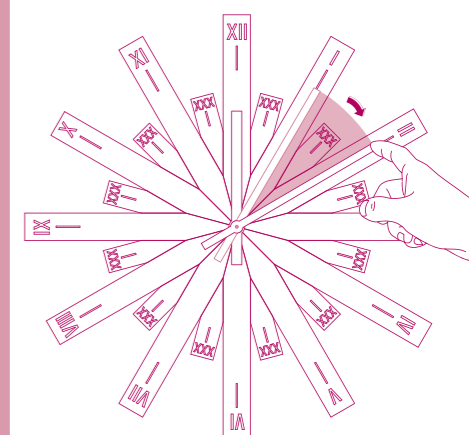

fig. 1

MDL05 "Raggiante" Orologio da parete

Progettato da Michele De Lucchi nel 2017, questo Orologio è prodotto in legno di bambù. Il movimento è al quarzo alimentato da una pila del tipo AA - LR6 - MN1500 della durata di almeno 12 mesi. Lo schema costruttivo è indicato alla figura 1.

Istruzioni per l'uso

Inserite la pila nell'apposito vano del movimento al quarzo rispettando le polarità indicate (fig. 2).

Regolate l'Orologio all'ora desiderata girando l'apposita rotella indifferentemente nei due sensi (fig. 3), oppure ruotate con un dito la lancetta dei minuti prestando attenzione a non interferire con il normale movimento della lancetta delle ore (fig. 4).

Appendete l'Orologio alla parete mediante un gancio o un tassello di adeguate dimensioni (fig. 5).

Pulizia e manutenzione

Questo prodotto, studiato e fabbricato con la massima cura in ogni particolare, è realizzato in legno. Il legno è un materiale naturale caratterizzato da venature, nodi e diversità che rendono ogni pezzo differente dall'altro: pertanto lievi variazioni di colore - tra un pezzo e l'altro e nel tempo - sono da considerarsi normali. Per la pulizia, vi consigliamo di usare una spugnetta umida e di asciugare immediatamente il pezzo. Per conservare intatto l'aspetto originale del prodotto vi consigliamo di "nutrirlo" di tanto in tanto passandolo con un panno morbido imbevuto di olio enologico.

Attenzione: quando esposto alla luce naturale del sole, il legno è soggetto a cambiamenti di tonalità. Come accade a tutti i prodotti naturali fabbricati in legno, la comparsa di queste variazioni è prevista e non costituisce un difetto, bensì un elemento di indiscussa bellezza e distinzione dei prodotti realizzati in legno naturale.

Garanzia