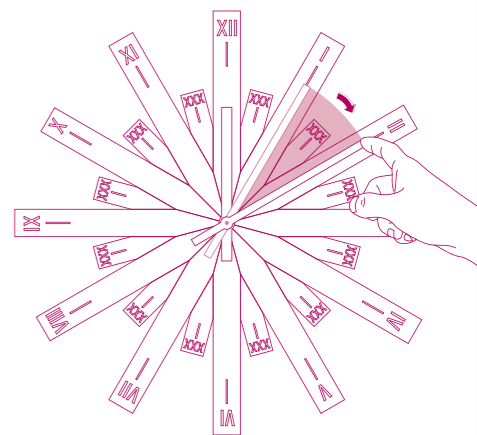

Instruções para o uso

Inserir a pilha no apropriado vão do movimento de quartzo respeitando as polaridades indicadas (**fig. 2**).

Acertar a hora desejada do Relógio rodando a apropriada rodela indiferentemente nos dois sentidos (**fig. 3**) ou rodar com um dedo o ponteiro dos minutos prestando atenção para não interferir com o normal movimento do ponteiro das horas (**fig. 4**).

fig. 2

fig. 3

fig. 4

fig. 5