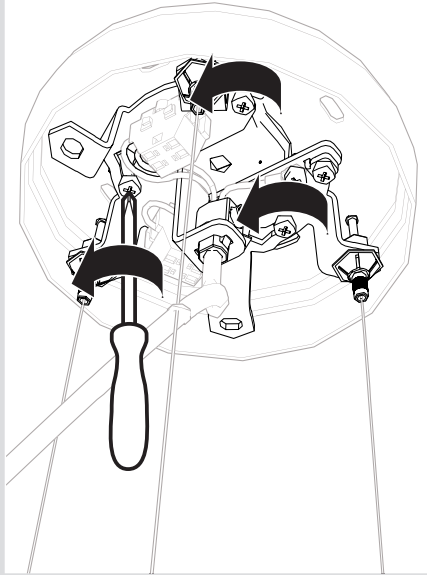

Artemide®

Mercury mini

design
R. Lovgrove

i

LED 1

1

2

3