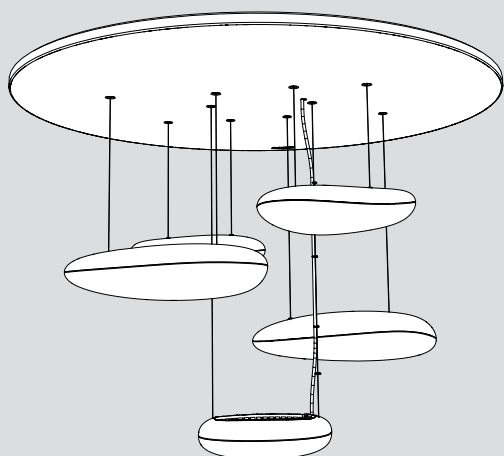

Artemide®

Mercury mini

design
R. Lovgrove

i

LED 1

1

2

3