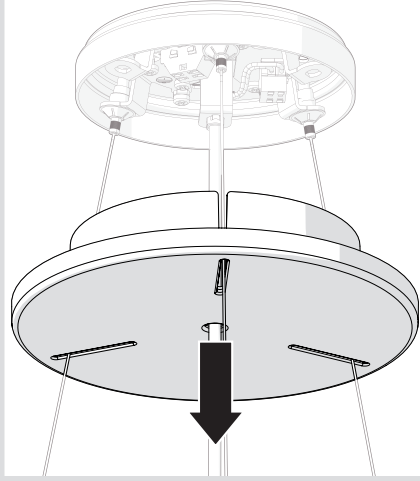

Artemide®

Mercury mini

design
R. Lovgrove

i

LED 1

1

2

3