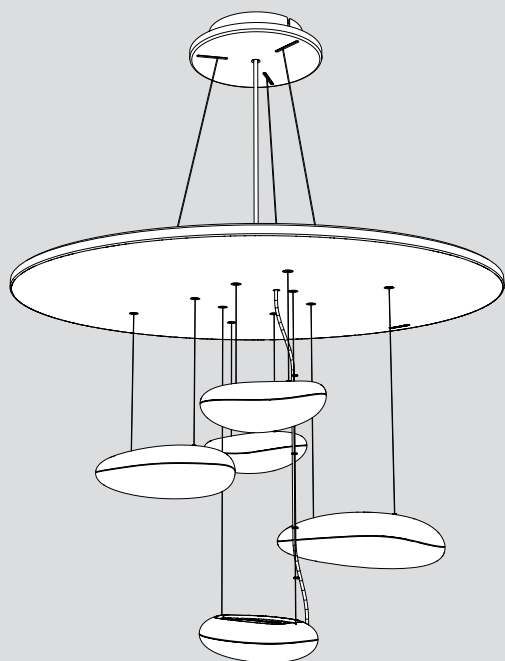

Artemide®

Mercury mini

design
R. Lovgrove

i

LED 1

1

2

3