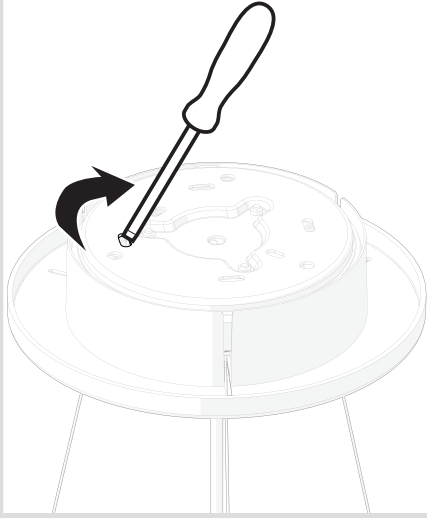

Artemide®

Mercury mini

design
R. Lovgrove

i

LED 1

1

2

3