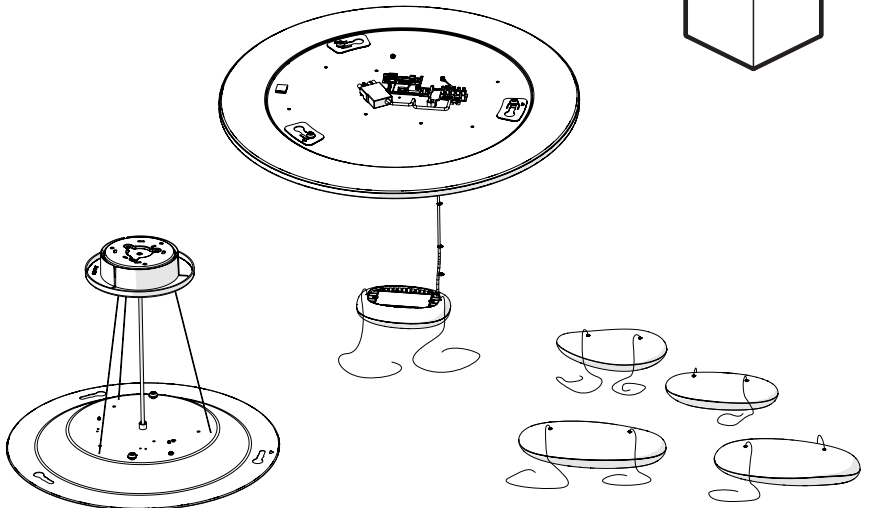

Artemide®

Mercury mini

design
R. Lovgrove

i

LED 1

1

2

3