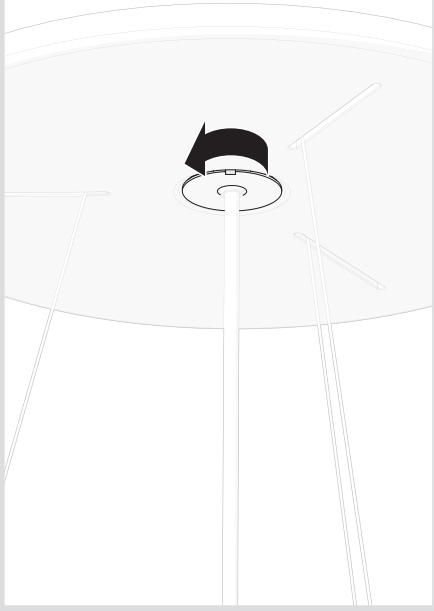

Artemide®

Mercury

design
R. Lovegrove

i

1

2

3

4